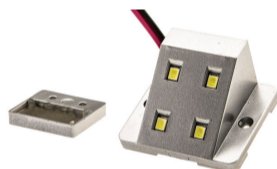

LED KASTVERLICHTING

65528

4*SMD3014
0.8W 12V
REED contact
extern dimbaar