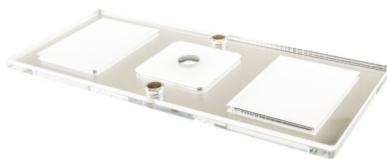

BBAtechniek

specialist in camper- en caravanaccessoires

LED PLAFONNIERES

65500
24*SMD3014
2W
niet dimbaar
touch bediening
blue night light

65502
72*SMD3014
3.2W
3-stappen dimmer
touch bediening
blue night light