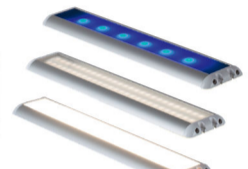

18*SMD5630
4.2W

alu behuizing
390mm

65536

30*SMD5630
8.5W

alu behuizing
traploos dimbaar
touch bediening
680mm

65537

30*SMD5630
8.5W

980mm